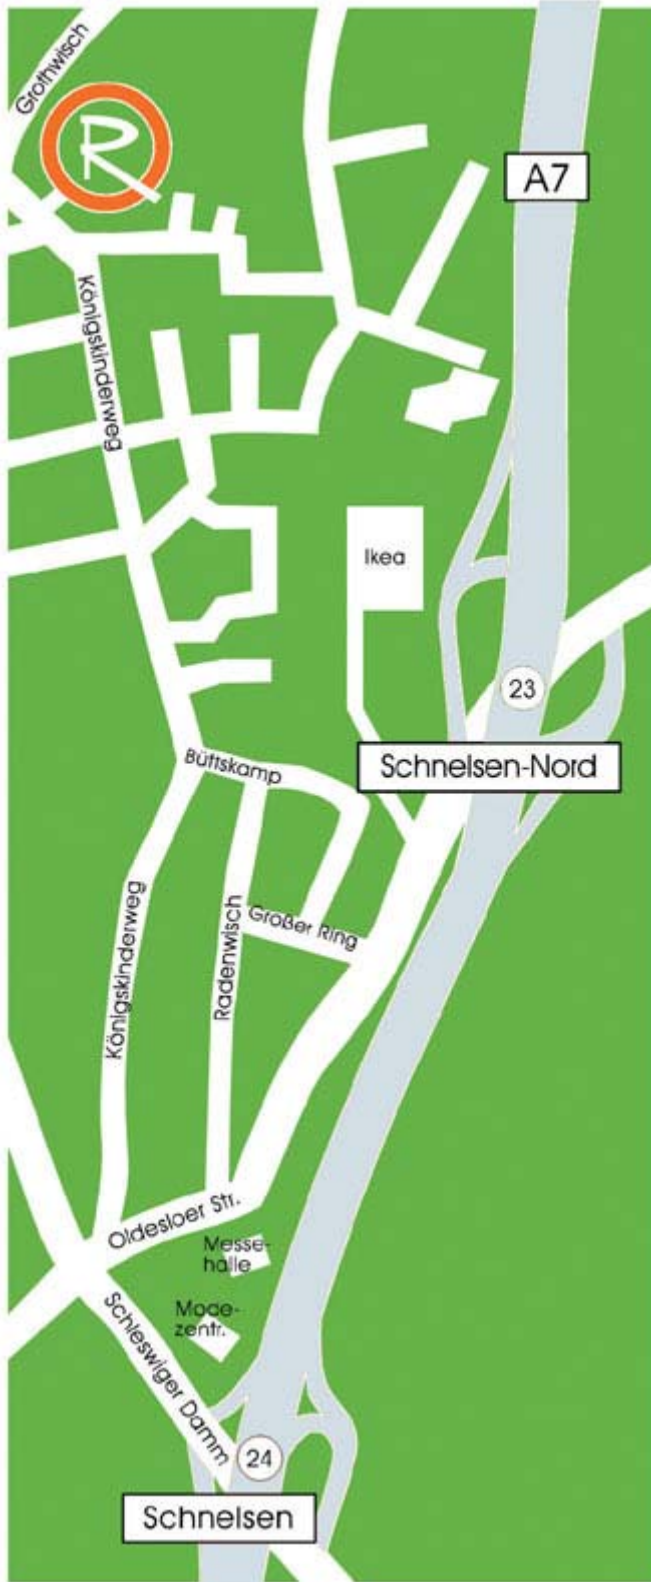

RACKET INN

So finden uns:

RACKET INN
KönigsKinderweg 200
22457 Hamburg

Telefon 040/559 87 9-0

Autobahn A7:

Ausfahrt Hamburg-Schnelsen -
Richtung Norden fahren. An der
nächsten Kreuzung rechts
(Oldesloer Str. /
Modezentrum) - dann sofort
(nach 10 Metern) wieder links in
den KönigsKinderweg.

Aus Hamburg Stadtmittle:

Über B447 Kollaustraße /
Schleswiger Damm - nach
Überqueren der Autobahn (A7) -
weiterer Weg wie oben
beschrieben.

Wir freuen uns auf Ihren
Besuch.